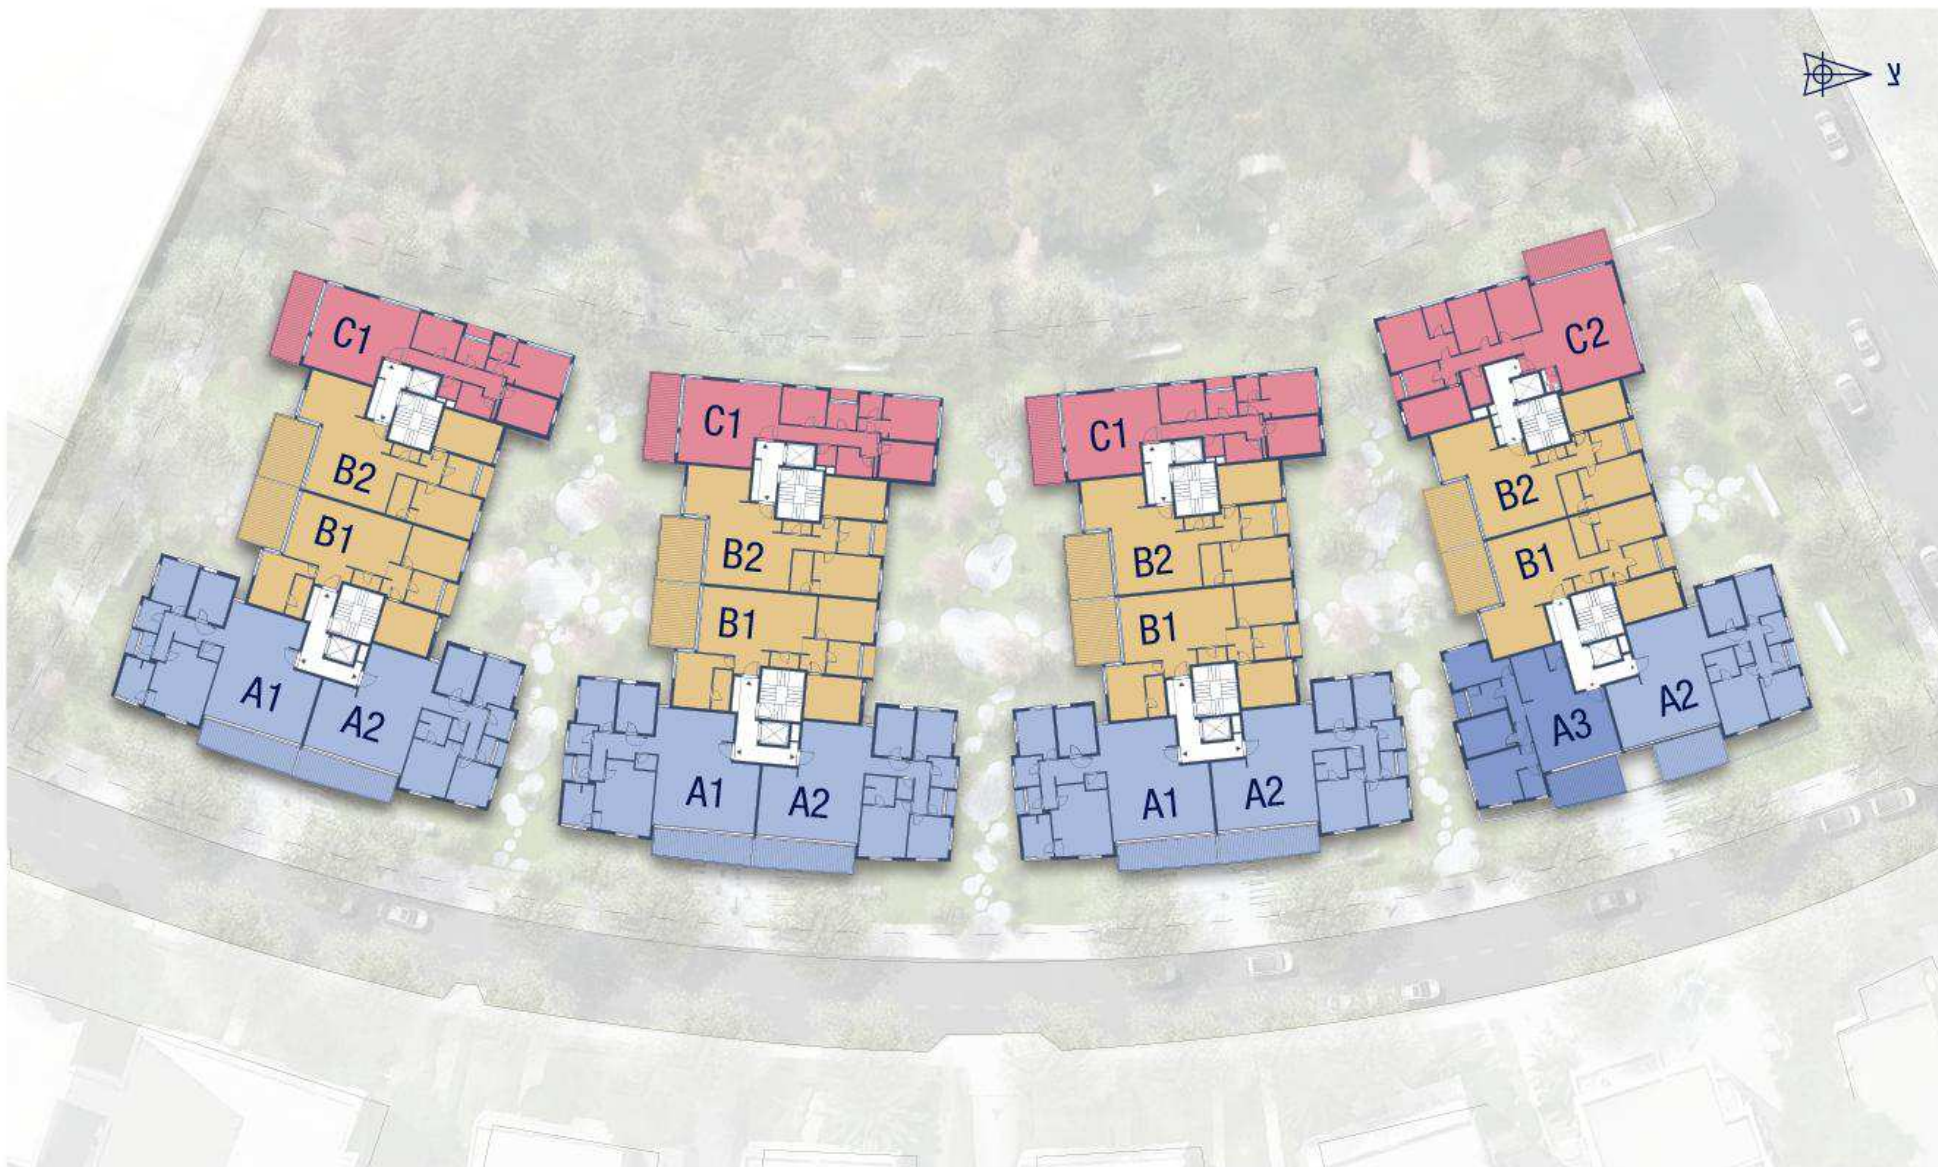

תכנית קומה טיפוסיית מצב מוצע

התכנים המובאים בתכנית הינם לצרכי שיווק בלבד ואינם מהווים הצעה מחייבת ו/או התחייבות כלשהי כלפי מאן דהוא, לרבות בקשר עם מפרטים, כיוונים, רישומים, איורים, וכל אלמנט אחר כלשהו ואלה נתונים וכפופים לשינויים לפי שיקול דעתם הבלעדי של היזמים. כמו כן, התוכניות הכלולות בחוברת זו אינן סופיות וניתנות לשינוי לפי שיקול דעתם הבלעדי של היזמים, לרבות בהתאם לדרישות היתר הבניה שיתקבל. היזמים יהיו מחויבים רק עפ"י מפרט המכר ותוכניות המכר הסופיים אשר יימסרו לבעלי הזכויות ע"י היזמים בהתאם להוראות ההסכם. העושה שימוש במידע ו/או המקבל החלטותיו על סמך המידע המופיע בחוברת זו, עושה זאת על אחריותו בלבד והוא מוותר על כל דרישה ו/או טענה ו/או תביעה כלפי היזמים בכל הקשור וההכרח בהסתמכות על המידע בחוברת זאת. כל הזכויות שמורות - טל"ח.